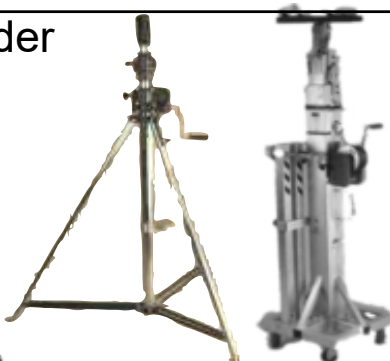

## Stativ + Multicore

Boxenhochständer  
6,00

Multicore, 12 -K. 15m

14,00

Multicore, 16 / 4. 30m

24,00

24/8, 50m 35,00

Manfrotto  
Lichtstativ  
bis.3,6m  
7,00