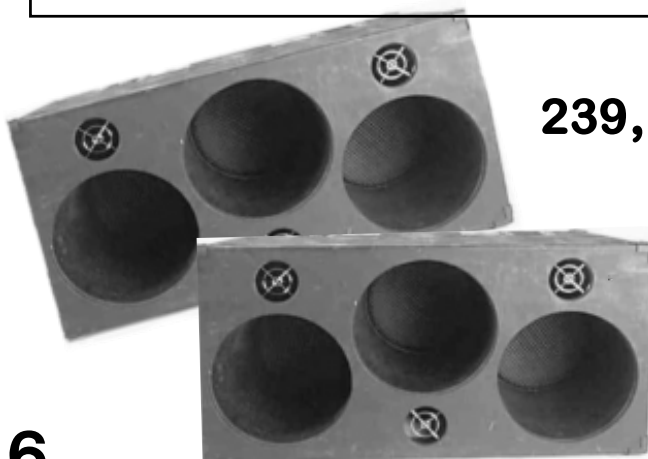

Lautsprecher Set's / PA - KIT

239,00