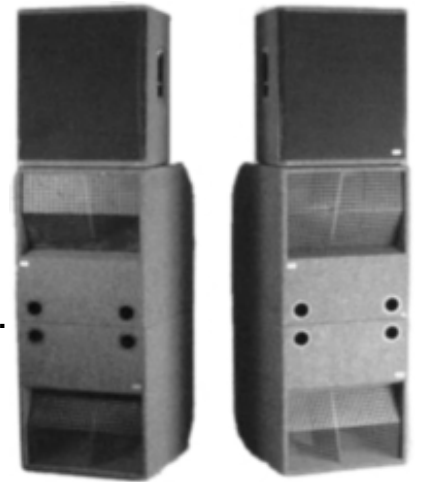

PA-KIT 6

6000 W
2 x T11
4 x CB215,
Hornbass,
bis ca. 600 Pers.