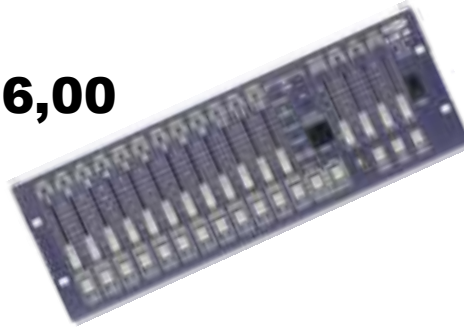

25,00

MARTIN Freekie
Scanner je 12 DMX Kanäle.
Joystick,
Strobe, Fog, eingeb. Mikro

Botex DC-12
12 -K., DMX
53 Chases
1 programmierb.
Eingeb. Mikro

16,00

SM-16/2
16-K., DMX
Scroll Wheels
12 Geräte 30 K.

22,00