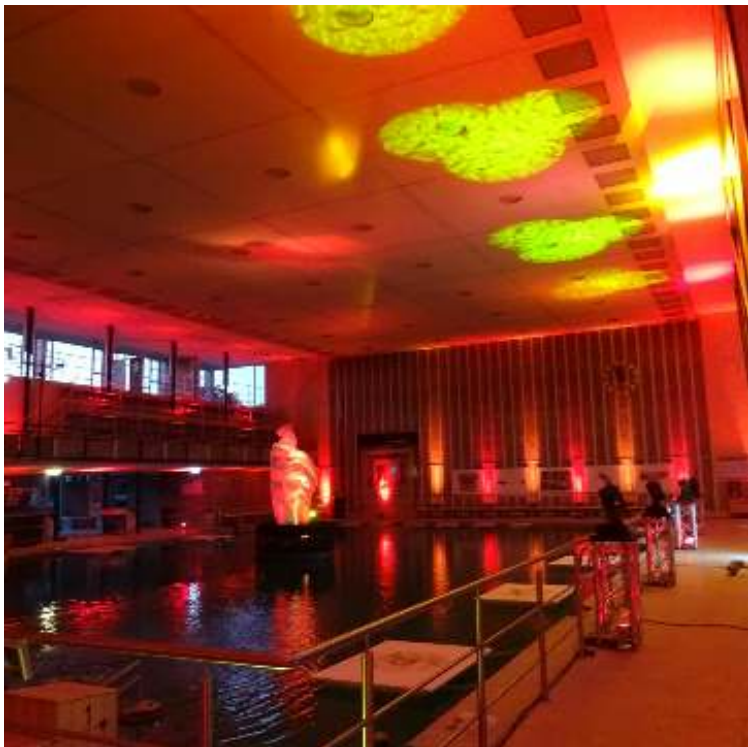

Hintergrundhalter  
einstellbar von  
1,9m x 1m - 3m x 2,5m  
4 x Stange, 2 x FüÙe  
€ **25,00**

GVM Slider f. Kameras  
 Motorisierte Kameraschiene  
 120° Panorama-Aufnahme  
 Timelapse, Videomodus  
 leiser Motor  
**€ 35,00**