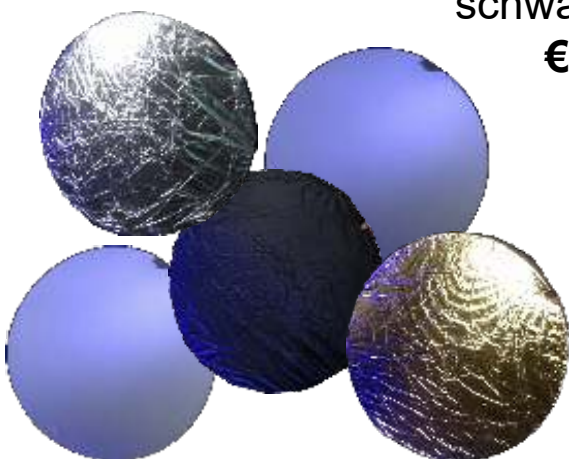

Hintergrundhalter
einstellbar von
1,9m x 1m - 3m x 2,5m
4 x Stange, 2 x FüÙe
€ **25,00**