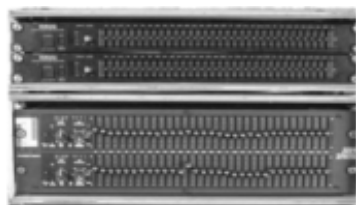

19" Ton Effektgeräte

14,00

Equalizer 31-
Band,
Yamaha, DBX,
DAP