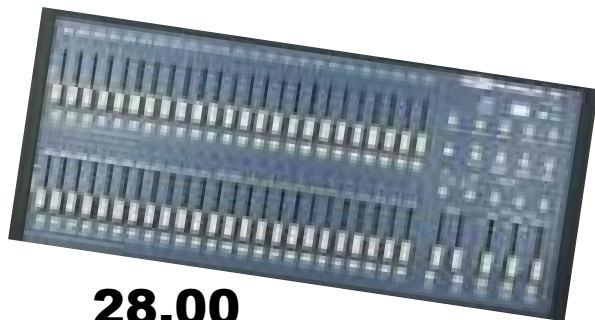

28,00

Showmaster 48
48-K. , DMX
24 Preset