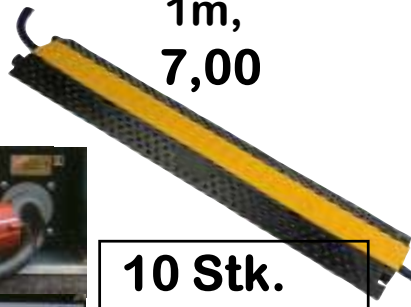

Kabelbrücke,
1m,
7,00