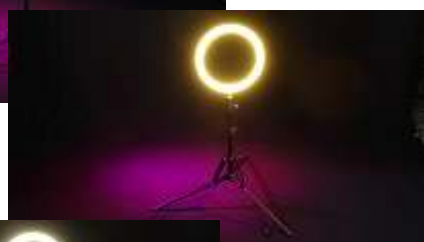

Elagato Camlink
Videograbber, 4K
1080p60,HDMI, USB 3.0
€ 10,00

Akku-Kamera/Videolicht
Dimmbar
3300 -5600K, CRI95
Netzteil und Akku
€ 10,00

Ringlicht 10Zoll/12Zoll
10Zoll = außen 25,4cm
12 Helligkeitsstufen
3 Lichtfarben
12Zoll = außen 29,5cm
10 Helligkeitsstufen
3 Lichtfarben
Handyhalterung, Stativ
€ 10,00